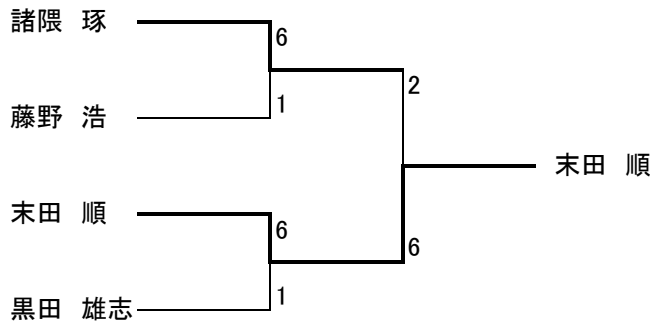

準優勝

柏田 世津子  
成松 紀子

岩重 聡子  
籠田 雅絵

シングル 60歳以上

シングル オープン

シングル 女子