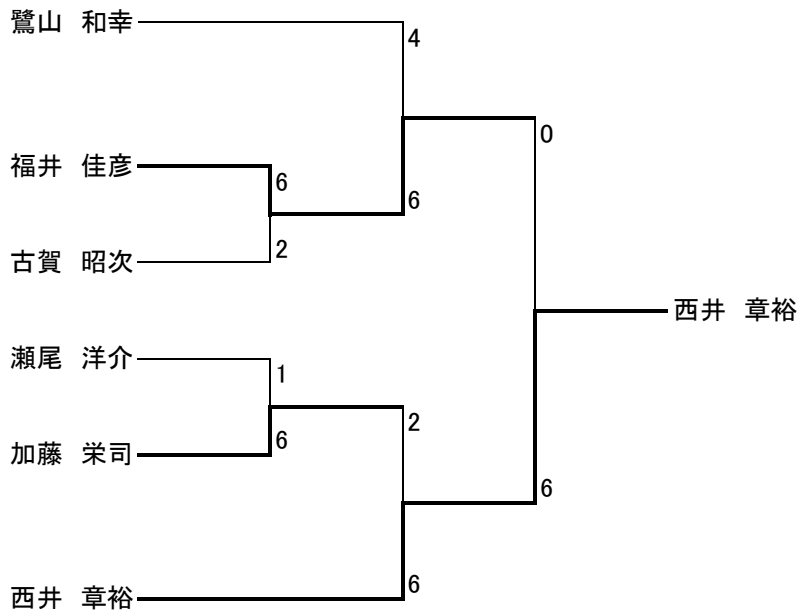

シングル 60歳以上

シングル オープン

シングル 女子